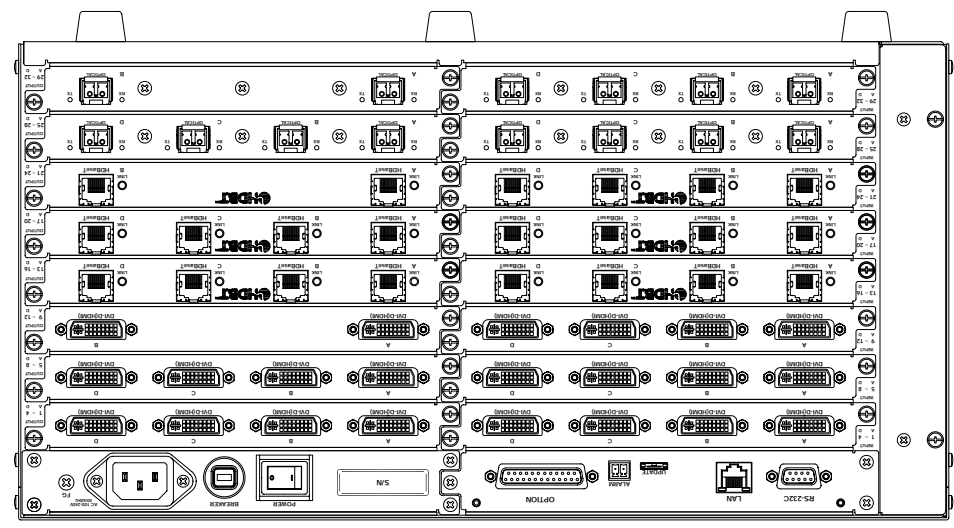

1 2 3 4 5 6

A

A

B

B

C

C

D

D

1 2 3 4 5 6

MODEL	FDX-32		
DATE	2015.10.13	UNIT	mm