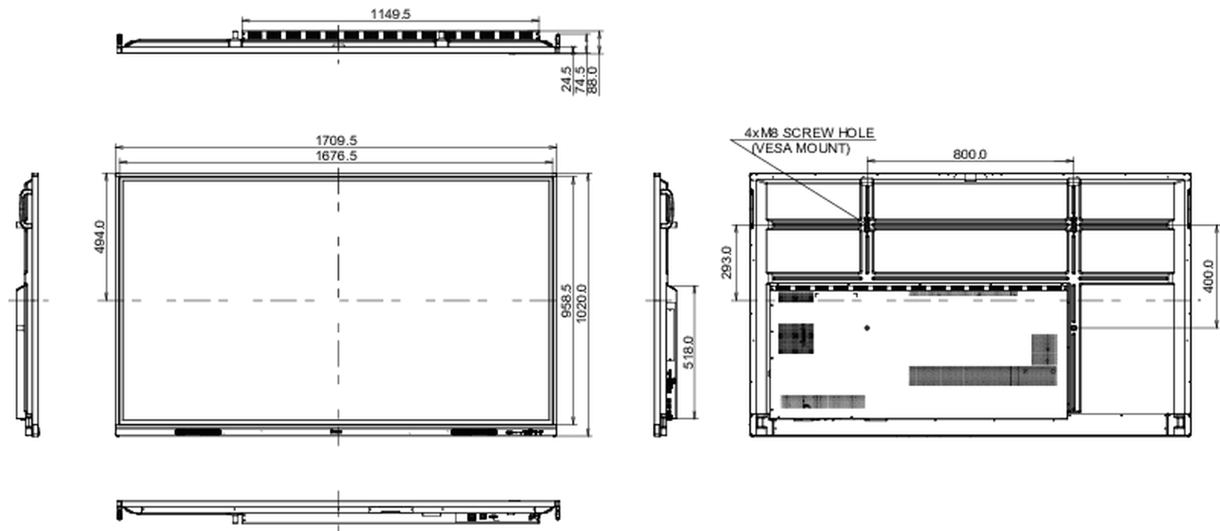

09 LEISTUNG

Vorschriften

CB, CE, TÜV-Bauart, EAC, RoHS support, ErP, WEEE, REACH

REACH SVHC

über 0.1% Blei enthalten

10 ABMESSUNGEN / GEWICHT

Produkt Abmessungen B x H x T

1709 x 1020 x 88mm

Verpackung Abmessungen B x H x T

1863 x 1140 x 225mm

Gewicht (ohne Verpackung)

47kg

Gewicht (inkl Verpackung)

60.6kg

EAN code

4948570121847

Alle Warenzeichen sind eingetragene Handelsmarken. Irrtum und Änderungen in den Spezifikationen vorbehalten. Alle LCD's erfüllen die ISO-9241-307:2008 Pixelfehlerklasse.

© IIYAMA CORPORATION. ALL RIGHTS RESERVED